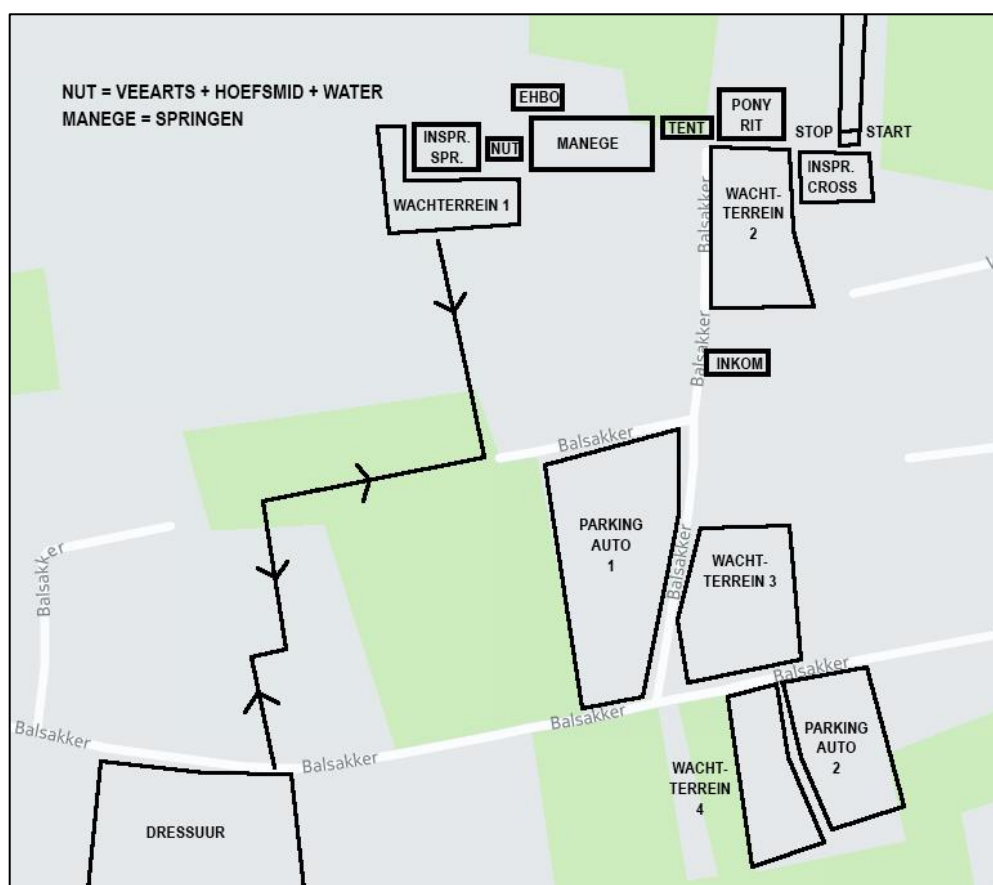

EVENTING LILLE – ZONDAG 25/03/2018

TERREINEIGENAARS

DE BRUYCKER SABINE	PROOST ANDRE
LOONBEDRIJF PAULUSSEN	FAMILIE DANEELS
ARTUIN BVBA	FAMILIE PELKMANS-BOECKX
FAMILIE VAN DAELE	FAMILIE BOECKX-JACOBS
FAMILIE WILLEMS	FAMILIE PLUYM
FAMILIE HEYLEN	FAMILIE LAENEN-CUYLAERTS
VAN DIJCK DANNY	FAMILIE MAEYNICKX

MEDE MOGELIJK GEMAAKT DOOR

B-SERVICE (beademingstoestellen & veiligheidsopleiding)	ERIK GORIS BVBA (schrijnwerk en timmerwerken)	'T VERS SOEPKE (dagverse soep)
AVS SHOP (ruitershop, verhuur stallen/wedstrijdboxen)	VERLINDEN BVBA (bouw-, grond- en dakwerken)	BLOCKHUYS NICK (sanitair en centrale verwarming)
JAKKEDAK (dakwerken)	TUYMANS & ZN BVBA (gazon en sportvelden, tuinaanleg)	WALBERS BVBA (zonwering & poorten)
HEUVA BVBA (beton- en bezettingswerken)	GEMEENTE LILLE (algemene ondersteuning)	AVEVE LILLE (tuincentrum)
ROYAL HOUSE SHOP BVBA (ruitershop)	DAEMS BVBA (drankenhandel)	WIJNKENNIS (wijnhandel, wijnbar en opleidingen)
HANNES BOOGAERTS (dierenspecialzaak)	JOHAN VAN DEN BRANDE (afrasteringen)	TOON HERMANS (hout hakselen)
LIEVEN HENDRICKX (paardensupplementen)	HOLLEBEEKHOEVE (zuivel vers van de boerderij)	ARTUIN BVBA (tuinarchitecten)
WUYTS LOUIS (hoefsmid)	CHRIS TOPS (bloemen en planten)	HERMANS KRIS (hoefsmid)
DE DECKER KATRIEN (veearts)	VERBRAEKEN JEF (afsluitingen)	

ALGEMENE RICHTLIJNEN

Honden zijn welkom, maar moeten steeds aan de leiband worden gehouden!
Laat de terreinen netjes achter en plaats afval in de daarvoor voorziene verzamelbakken!
Wees voorzichtig en hinder de ruiters niet tijdens hun wedstrijd!
Het is niet toegelaten om met gemotoriseerde voertuigen op het crossparcours te komen!

EHBO : RODE KRUIS
0478 / 78 35 56
DOKTOR : HUISARTSENPOST
014 / 22 22 00
VEEARTS : DE DECKER KATRIEN
0476 / 20 48 69
HOEFSMID : HERMANS KRIS
0476 / 24 99 94