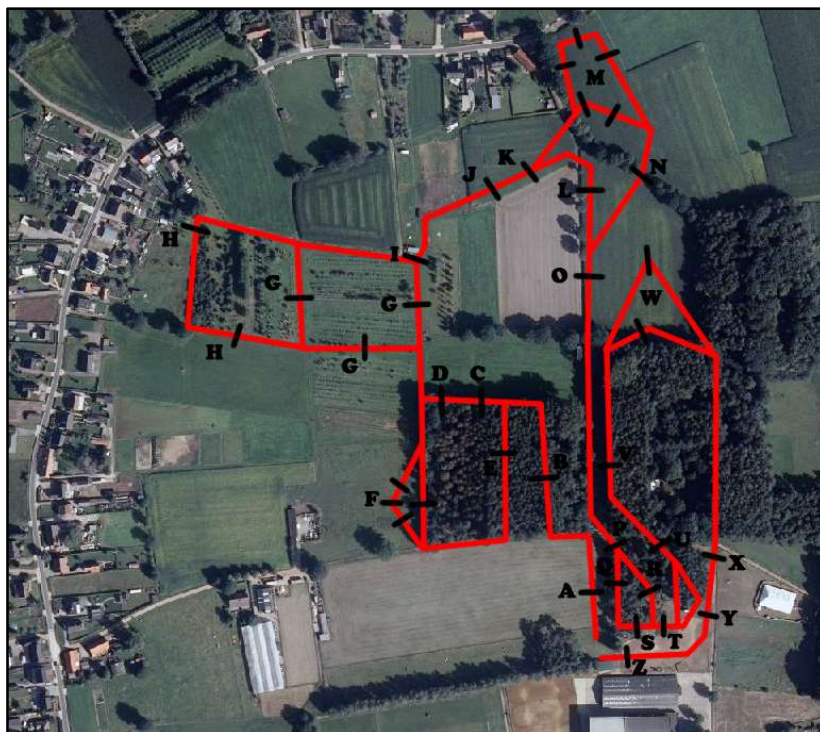

NICK BLOCKHUYS
VERWARMING & SANITAIR

VERWARMING & SANITAIR

IANDO

JEPRO

est. 1972

OMDAT VERZEKEREN ONS VAK IS!

LETTER	NAAM	A30	A50	R1	R2	R3 + A		R4 + B	R5 + L
VEEL SUCCES!		ROZE BORD	PAARSE STER	PAARSE STER	ORANJE DRIEHOEK	BRUINE CIRKEL		GEEL VIERKANT	GROEN VIERKANT
A	PLANKENBOOM	<u>1</u>	<u>1</u>	<u>1</u>	<u>1</u>	<u>1</u>		<u>1</u>	<u>1</u>
B	BEZEM	<u>2</u>	<u>2</u>	<u>2</u>	<u>2</u>	<u>2</u>		<u>2</u>	<u>2</u>
C	BUIS	3							
D	HUISJE NR 30	4							
E	BOGEN		3	3	3	3		3	3
F	PICASSO'S		4	4	4AB	4-5		4-5	4ABC
G	BRUINE BAKKEN	5	5	5	5	6-7		6-7	
H	PUNT								5-6
I	ROTSBOOM	6	6	6	6	8		8	7
J	SILOFOON	7	7	7	7	9		9	8
K	STERBOOM		8	8	8	10		10	9
L	BANK		9	9	9				
M	BETONNEN TAFELS					11-12		11AB	10ABC
N	OVERGANG					13		12-13	11-12
O	ELENTRIKPALEN	8	10	10	10-11	14-15		14AB	13AB
P	AFSPRONG	9	11	11	12	16		15	14
Q	ZWARTE BUIS		12	12	13				
R	BOOM					17			
S	HUISJE NR 90							16	15
T	WATERBAK	10-11	13-14	13-14	14-15	18-19		17-18	16AB-17
U	TRACKENER	12	15	15	16	20		19	18
V	POTLODEN	<u>13</u>	<u>16</u>	<u>16</u>	<u>17</u>	<u>21</u>		<u>20</u>	<u>19</u>
W	TAFEL & PARABOOL	<u>14</u>	<u>17</u>	<u>17</u>	18	22		21	20
X	BUIS & BALK	15	18	18	19	23		22-23	21
Y	BLAUWE BOOM								22
Z	ZITBANK	<u>16</u>	<u>19</u>	<u>19</u>	<u>20</u>	<u>24</u>		<u>24</u>	<u>23</u>
	STOKMAAT	s-A-B	C-D	a-A	B	C	D	C-D	C-D
	SNELHEID	300m/min	300m/min	300m/min	350m/min	375m/min	385m/min	420m/min	450m/min
	LENGTE	1870m	2190m	2190m	2230m	2500m	2500m	2650m	2906m
	IDEALE TIJD	6m 14s	7m 18s	7m 18s	6m 23s	6m 40s	6m 30s	6m 19s	6m28s
	MAXIMUM TIJD	12m 18s	14m 36s	14m 36s	12m 46s	13m 20s	13m 0s	12m 38s	12m56s
	TIJDFOUTEN	NEE	NEE	NEE	JA	JA	JA	JA	JA
	MAX. WEIGERINGEN	5	5	4	4	4	4	3	3