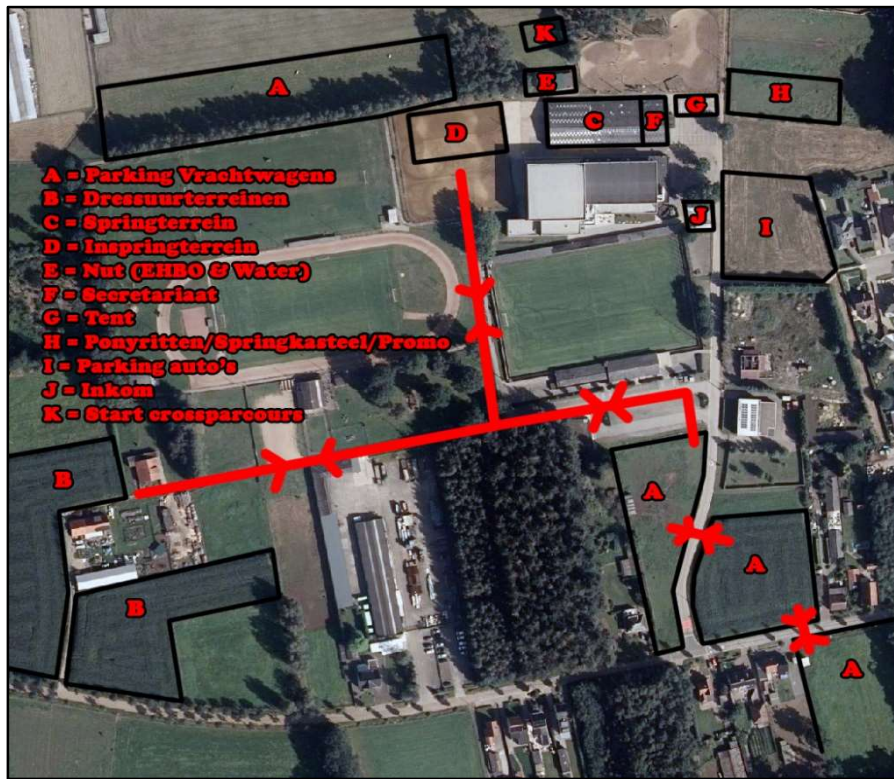

DAKWERKEN
 BOUWWERKEN
 GRONDWERKEN
 ROOFING-EPDM
 RENOVATIEWERKEN
 GEVELBEKLEDING

TIMMER- & SCHRIJNWERKERIJ
ERIK GORIS
 0475 84 10 19
 DAKTimmer
 GEVELBEKLEDING
 HOUTEN RAMEN & DEUREN

Chris Tops
 Tuin- en perkplanten
 Heiend 122, 2275 Lille