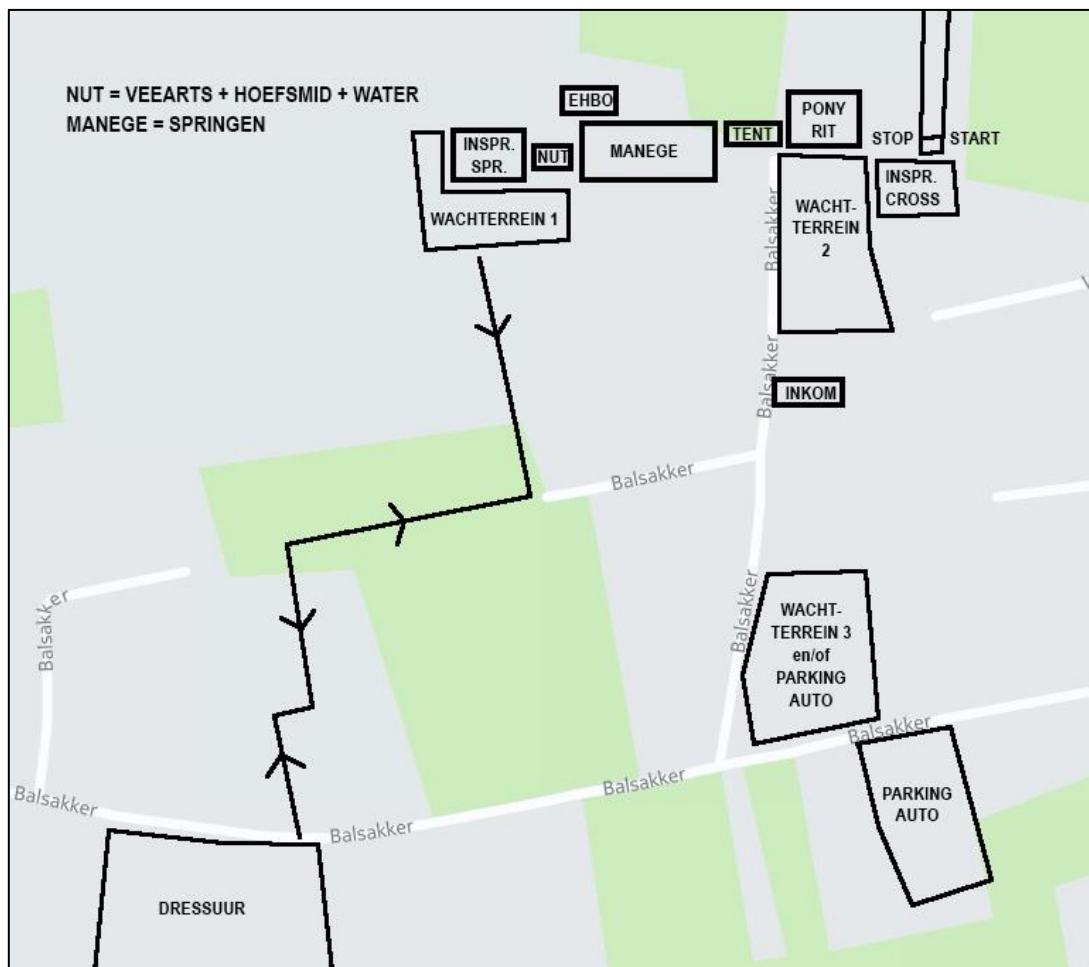

EVENTING LILLE PAARDEN

ZONDAG 02 APRIL 2017

TERREINEIGENAARS	SPONSORS	
PROOST ANDRÉ DE BRUYCKER SABINE BLOCKHUYS JOS BOECKX CARL TUINAANNEMINGEN HARO BOECKX MARIA FAMILIE VAN DAELE FAMILIE BEYEART FAMILIE HEYLEN FAMILIE PLUYM FAMILIE BELLEMANS ARTUIN BVBA LOONBEDRIJF PAULUSSEN FAMILIE LAENEN - CUYLAERTS	GEMEENTE LILLE ERIK GORIS BVBA - SCHRIJNWERKEN VERLINDEN BVBA - BOUWBEDRIJF TUYMANS & ZN BVBA - TUINAANLEG VERBRAEKEN JEF - AFSLUITINGEN J&G CONSTRUCT - AANNEMER DE DECKER KATRIEN - VEEARTS LRV GROBBENDONK	AVS SHOP – RUITERSHOP ARTUIN BVBA - TUINARCHITECTEN AMARYLIS – BLOEMEN EN PLANTEN WELLENS NV - KLEDING CHRIS TOPS – BLOEMEN EN PLANTEN WUYTS LOUIS - HOEFSMID KRIS HERMANS - HOEFSMID LRV GIERLE

ALGEMENE RICHTLIJNEN

Honden zijn welkom, maar moeten steeds aan de leiband worden gehouden!
Laat de terreinen netjes achter en plaats afval in de daarvoor voorziene verzamelbakken!
Wees voorzichtig en hinder de ruiters niet tijdens hun wedstrijd!
Het niet toegelaten om met gemotoriseerde voertuigen op het crossparcours te komen!

RODE KRUIS	0478/783556	EHBO
DOKTOR	014/222200	HUISARTSENPOST HERENTALS
KATRIEN DE DECKER	0476/204869	VEEARTS
KRIS HERMANS	0476/249994	HOEFSMID