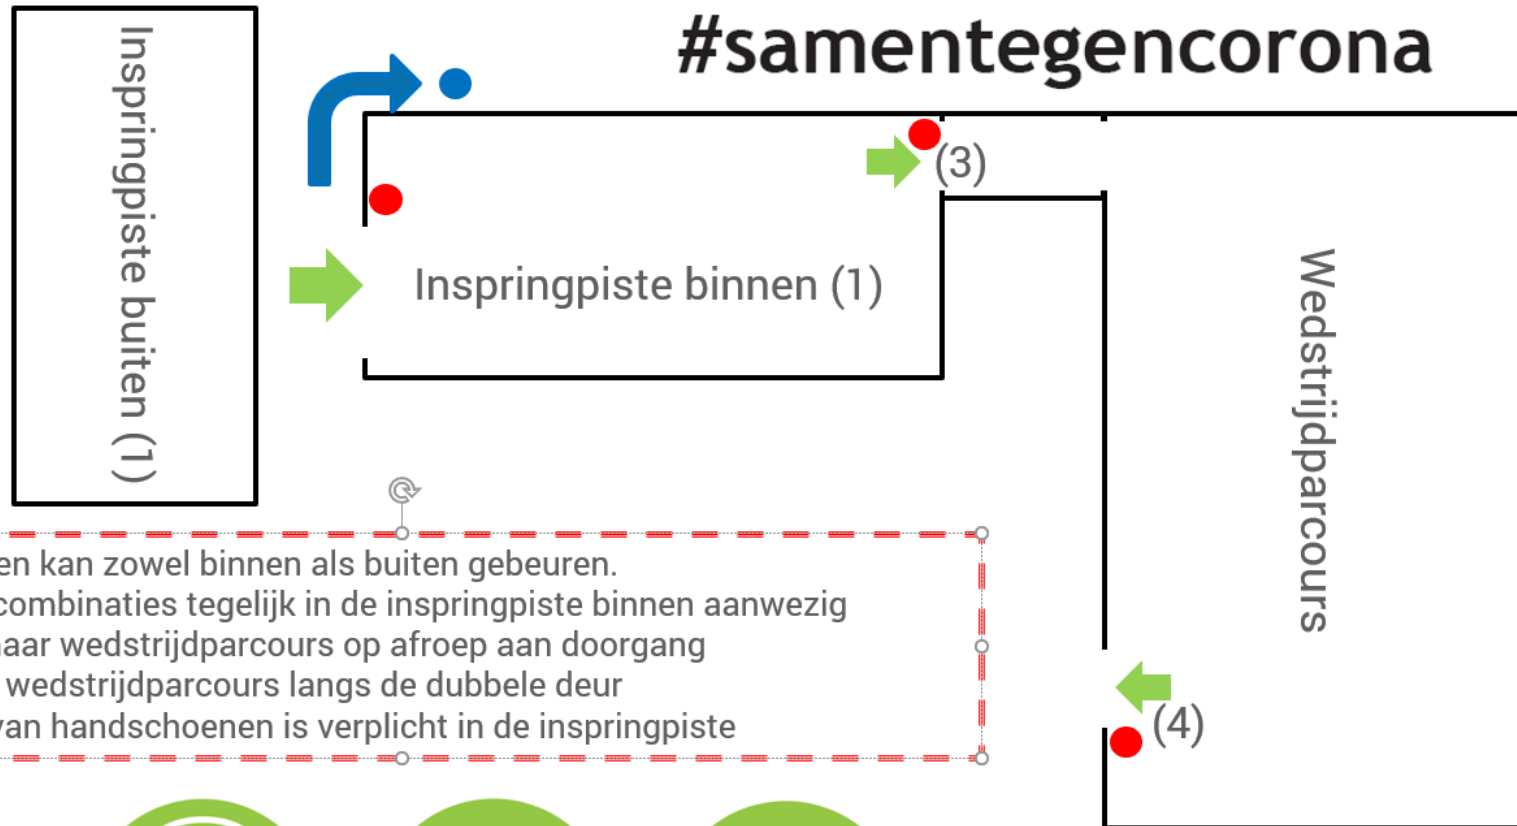

#samentegencorona

1. Inspringen kan zowel binnen als buiten gebeuren.
2. Max 10 combinaties tegelijk in de inspringpiste binnen aanwezig
3. Ingang naar wedstrijdparcours op afroep aan doorgang
4. Verlaten wedstrijdparcours langs de dubbele deur
5. Dragen van handschoenen is verplicht in de inspringpiste