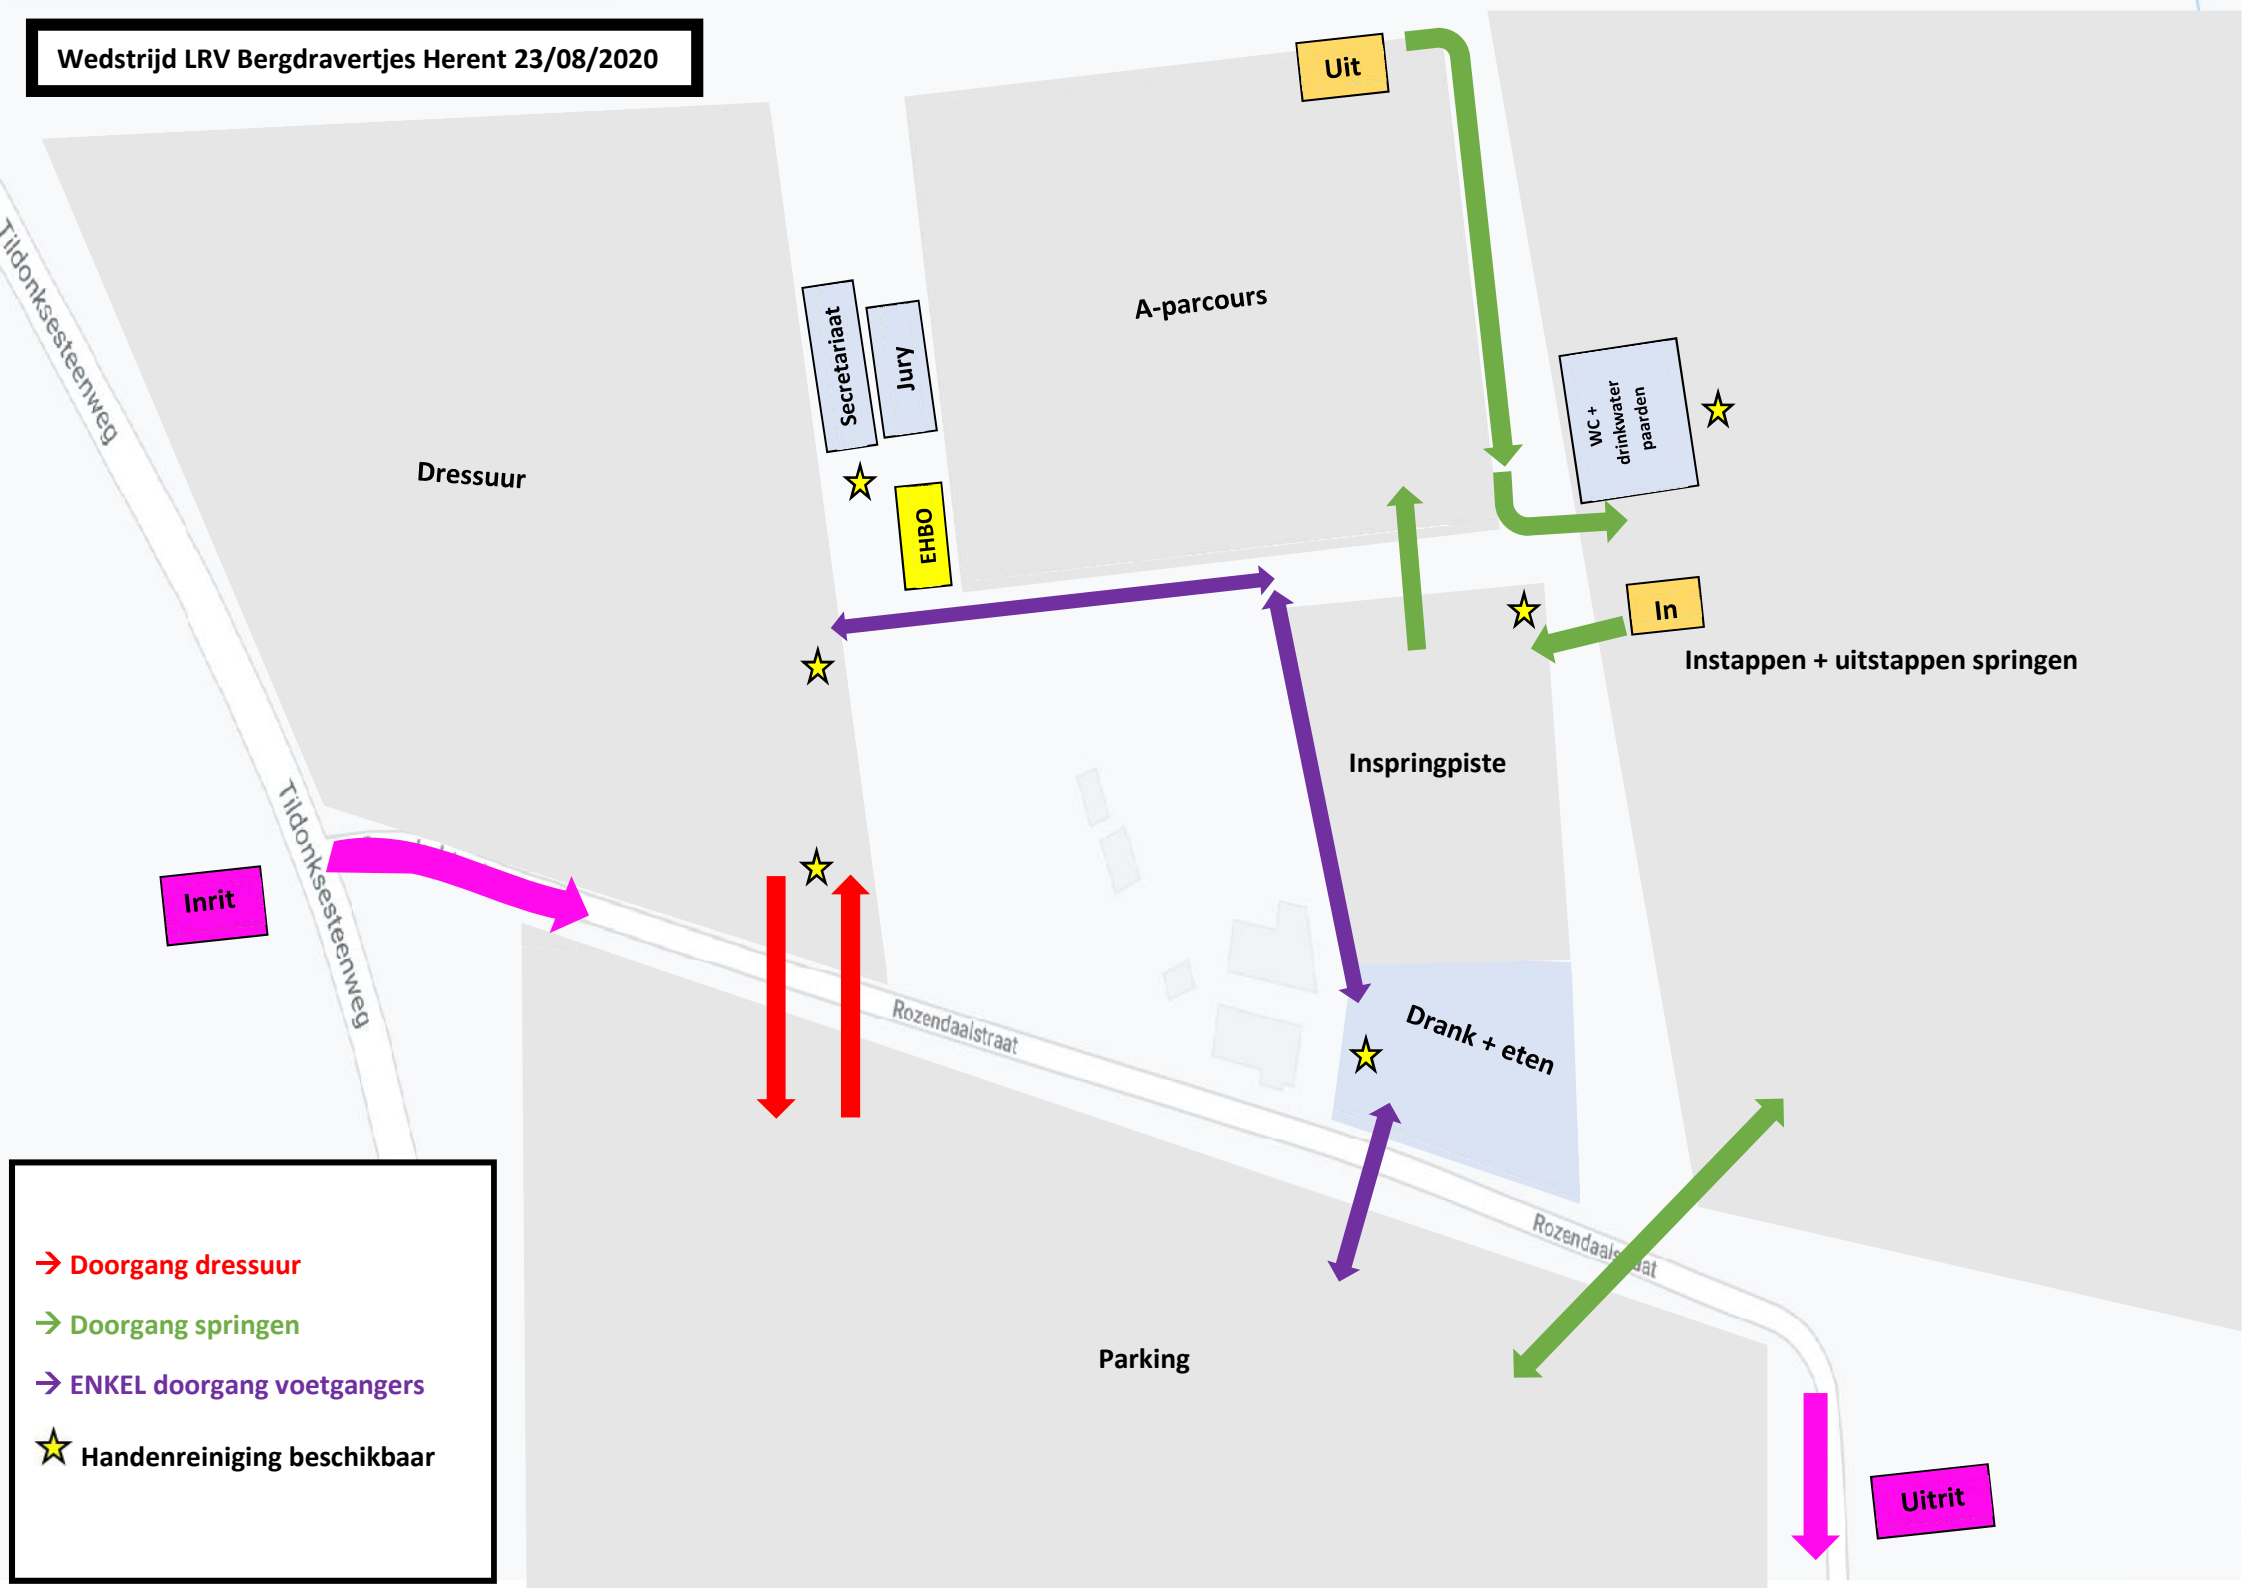

BEDANKT!

#samentegencorona

Wedstrijd LRV Bergdravertjes Herent 23/08/2020

→ **Doorgang dressuur**

→ **Doorgang springen**

→ **ENKEL doorgang voetgangers**

★ **Handenreiniging beschikbaar**

SPRINGEN HERENT PONY'S 23/08/2020