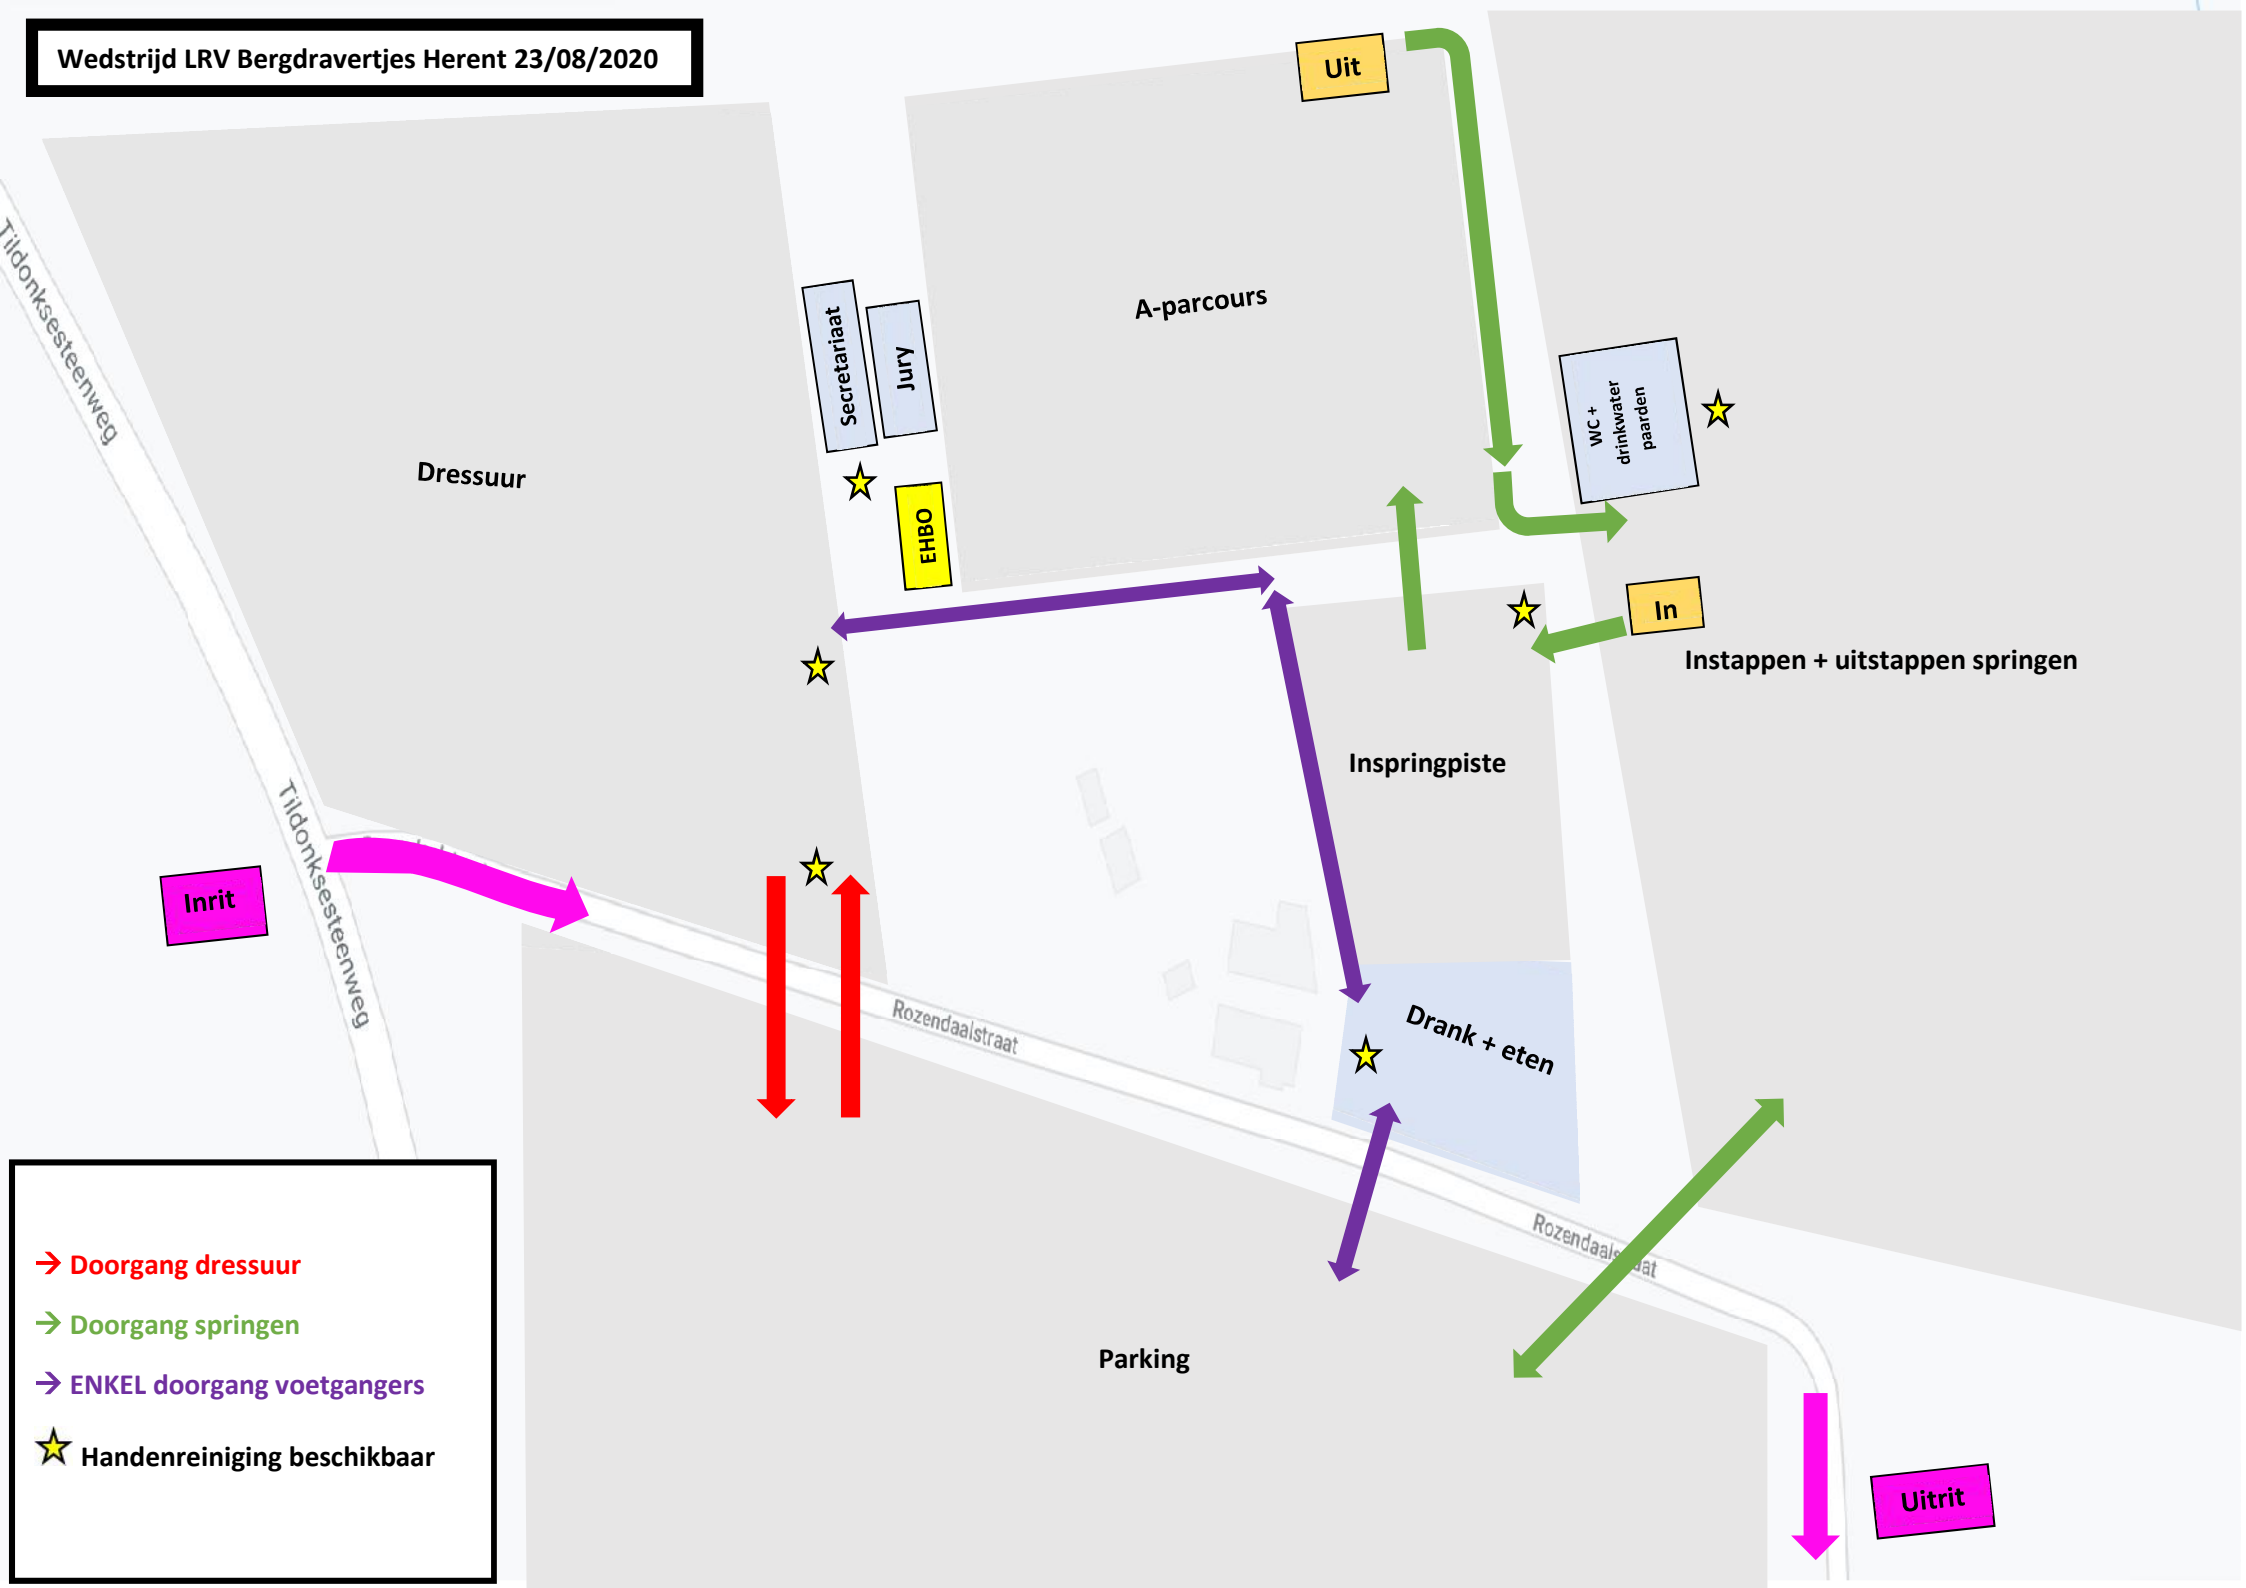

BEDANKT!

#samentegencorona

Wedstrijd LRV Bergdravertjes Herent 23/08/2020

- Doorgang dressuur
- Doorgang springen
- ENKEL doorgang voetgangers
- ★ Handenreiniging beschikbaar

Inrit

Secretariaat
Jury
EHBO

Uit