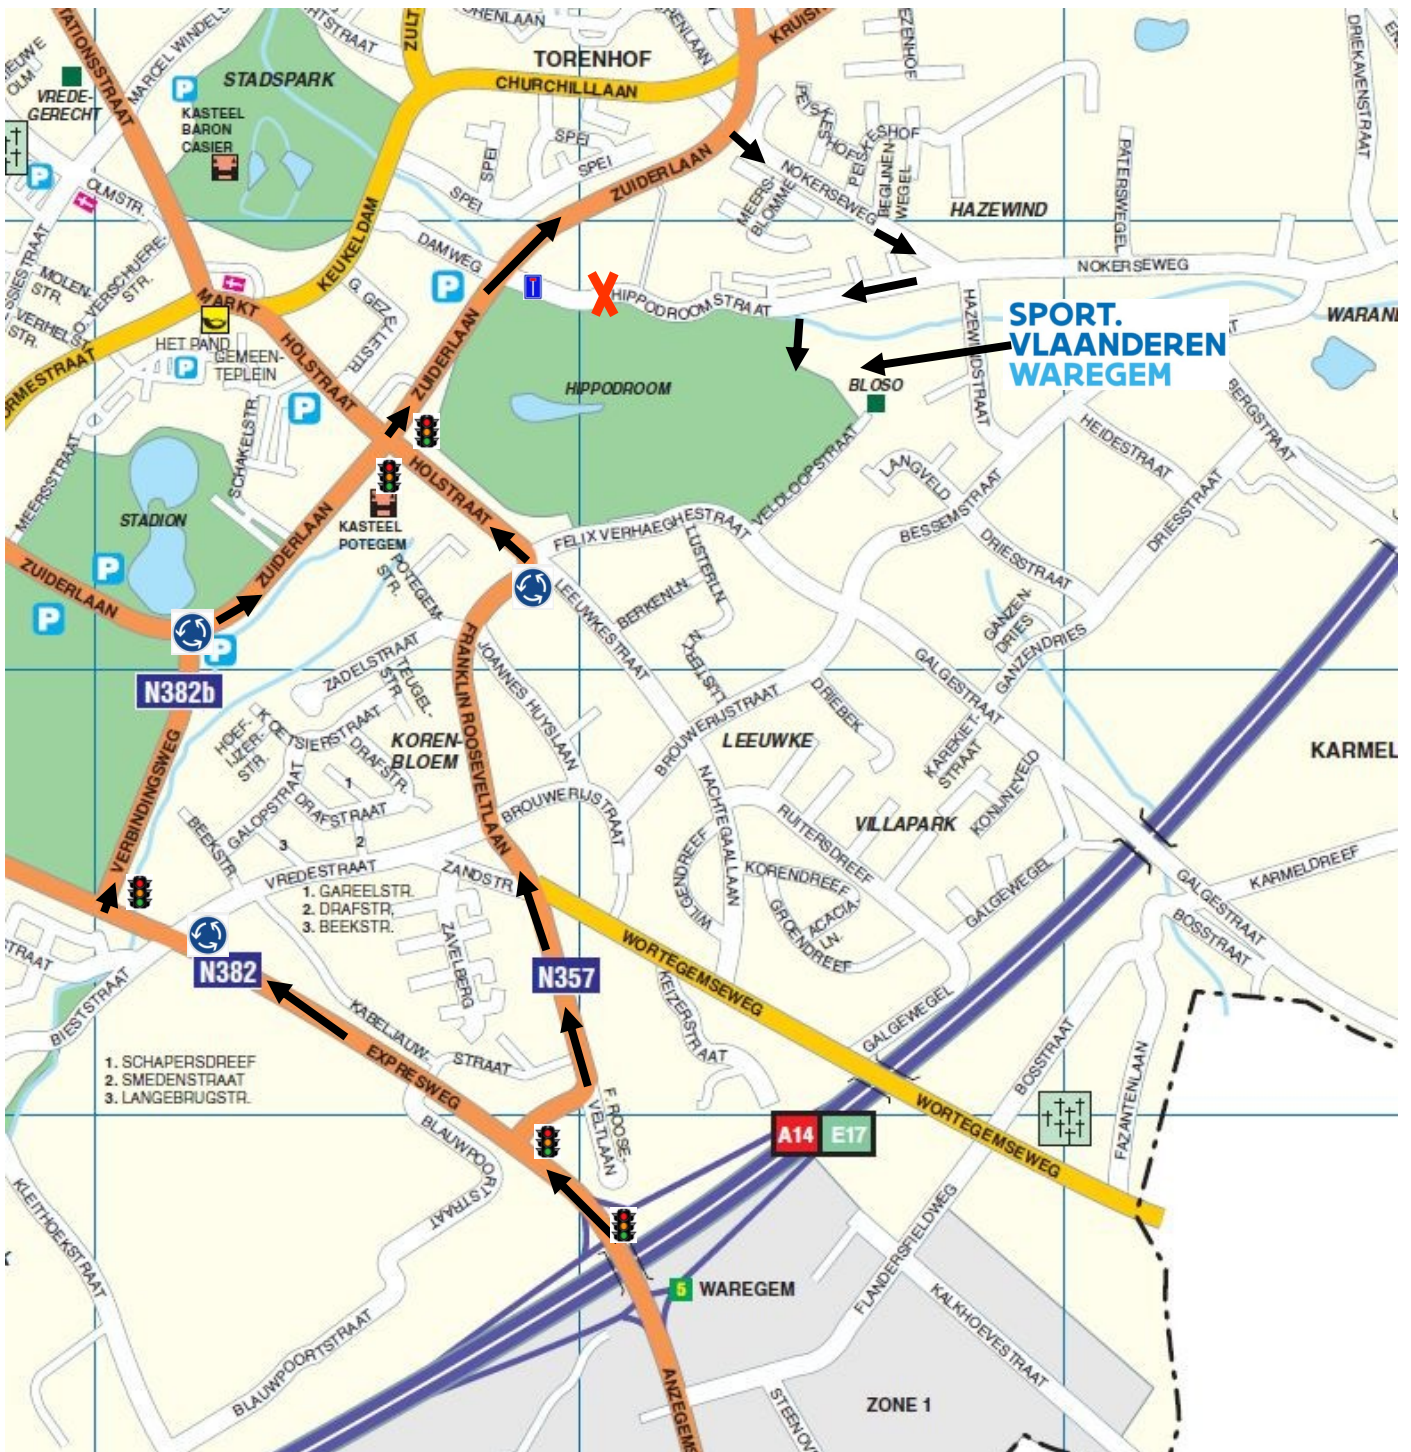

Alvast dank
Luc

Bereikbaarheid Sport Vlaanderen Waregem

Met trailers en vrachtwagens enkel bereikbaar via ingang Hippodroomstraat.

Let op: deze straat is halverwege onderbroken met betonblokken,
dus niet de GPS volgen !