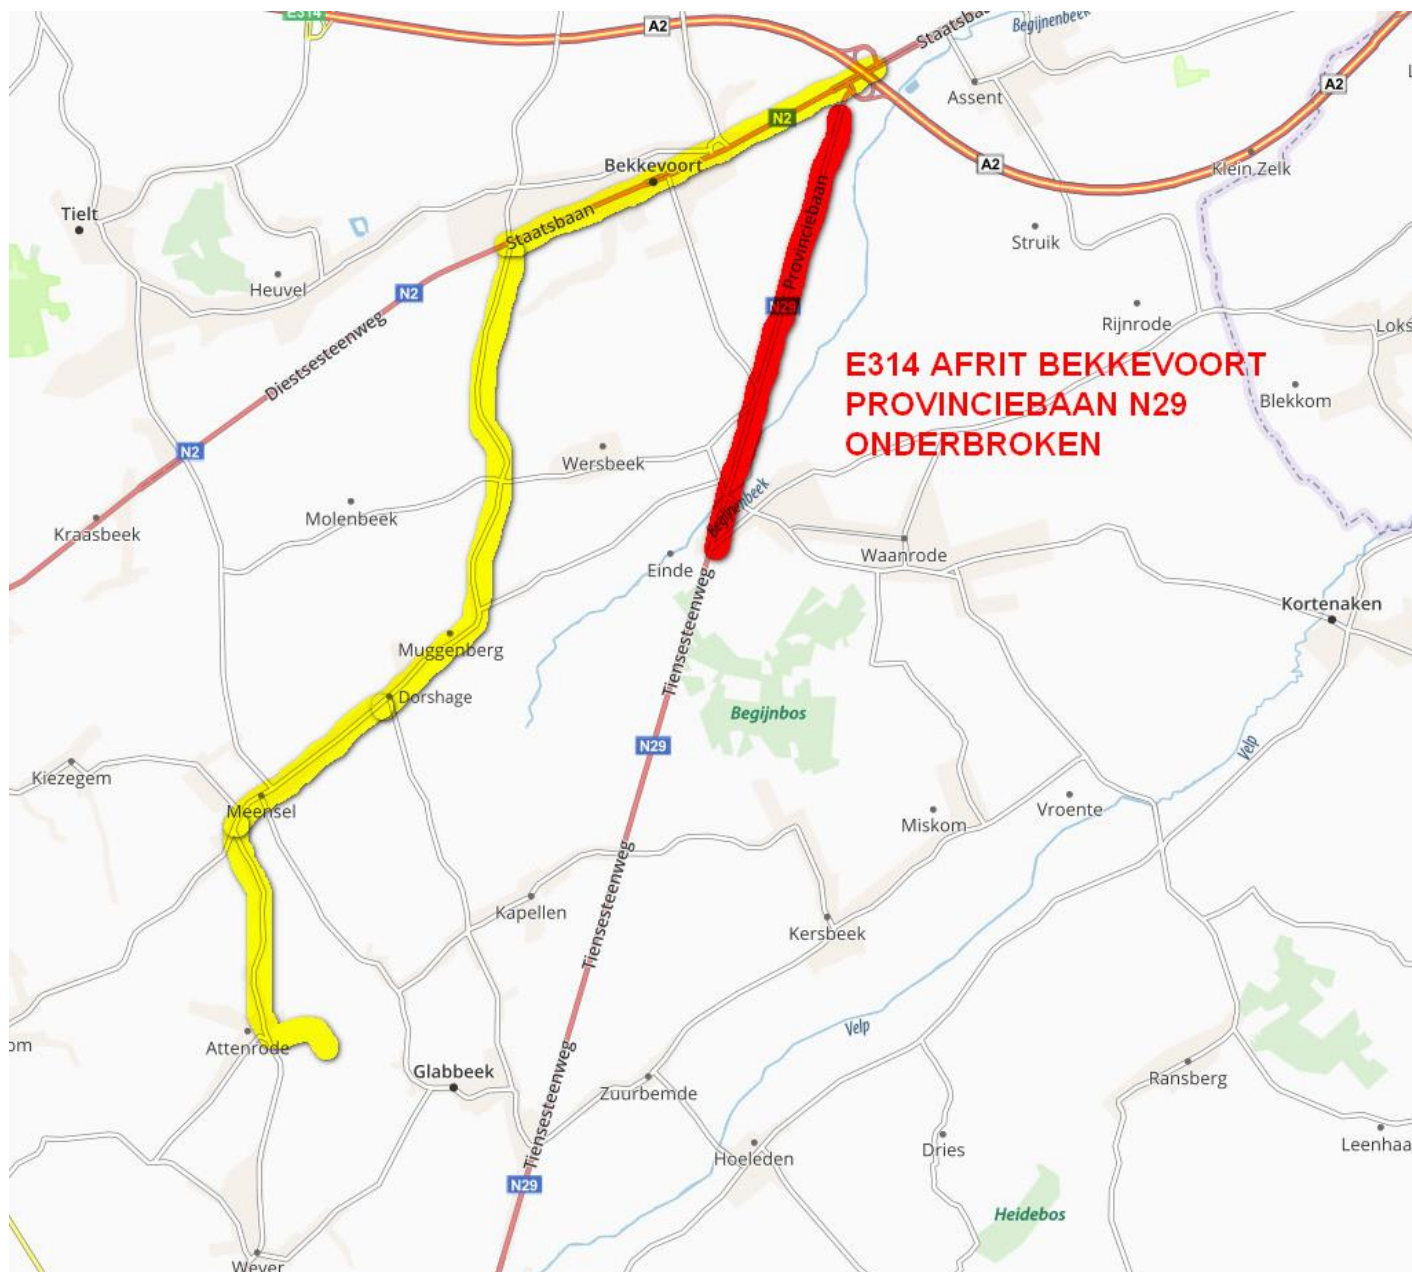

ROUTEBSCHRIJVING OEFENTERREIN VISSENAKEN-GLABBEEK

ATTENRODESTRAAT 10A – ATTENRODE WEVER (GLABBEEK)

VIA E314 AFRIT BEKKEVOORT:

! OPGELET PROVINCIEBAAN N29 ONDERBROKEN !

E314 Afrit Bekkevoort Staatsbaan richting Bekkevoort/Leuven volgen

Aan de 2^{de} verkeerslichten links afslaan richting Molenbeek-Wersbeek (omleiding richting Tienen)

Oude Tiensebaan – Tiensebaan – Meenselstraat - Wersbeekstraat volgen

In Meensel voorbij de kerk links afslaan richting Attenrode (Attenrodestraat en Torenstraat)

In Attenrode links afslaan naar de Attenrodestraat

VIA E40 AFRIT BOUTERSEM OF TIENEN:

! OPGELET PASSAGE KERKOM MAX 3,5t !

E40 Afrit Boutersem richting Verrijck/Boutersem

Leuvensesteenweg richting Leuven, ter hoogte van ING rechts afslaan op de Kerkomsesteenweg (max 3,5t)

Weg volgen tot aan Tiensesteenweg N223, recht oversteken naar Helstraat

Helstraat – Butschovenstraat volgen, links afslaan op Langstraat

Einde Langstraat rechts afslaan en vervolgens links afslaan op Torenstraat