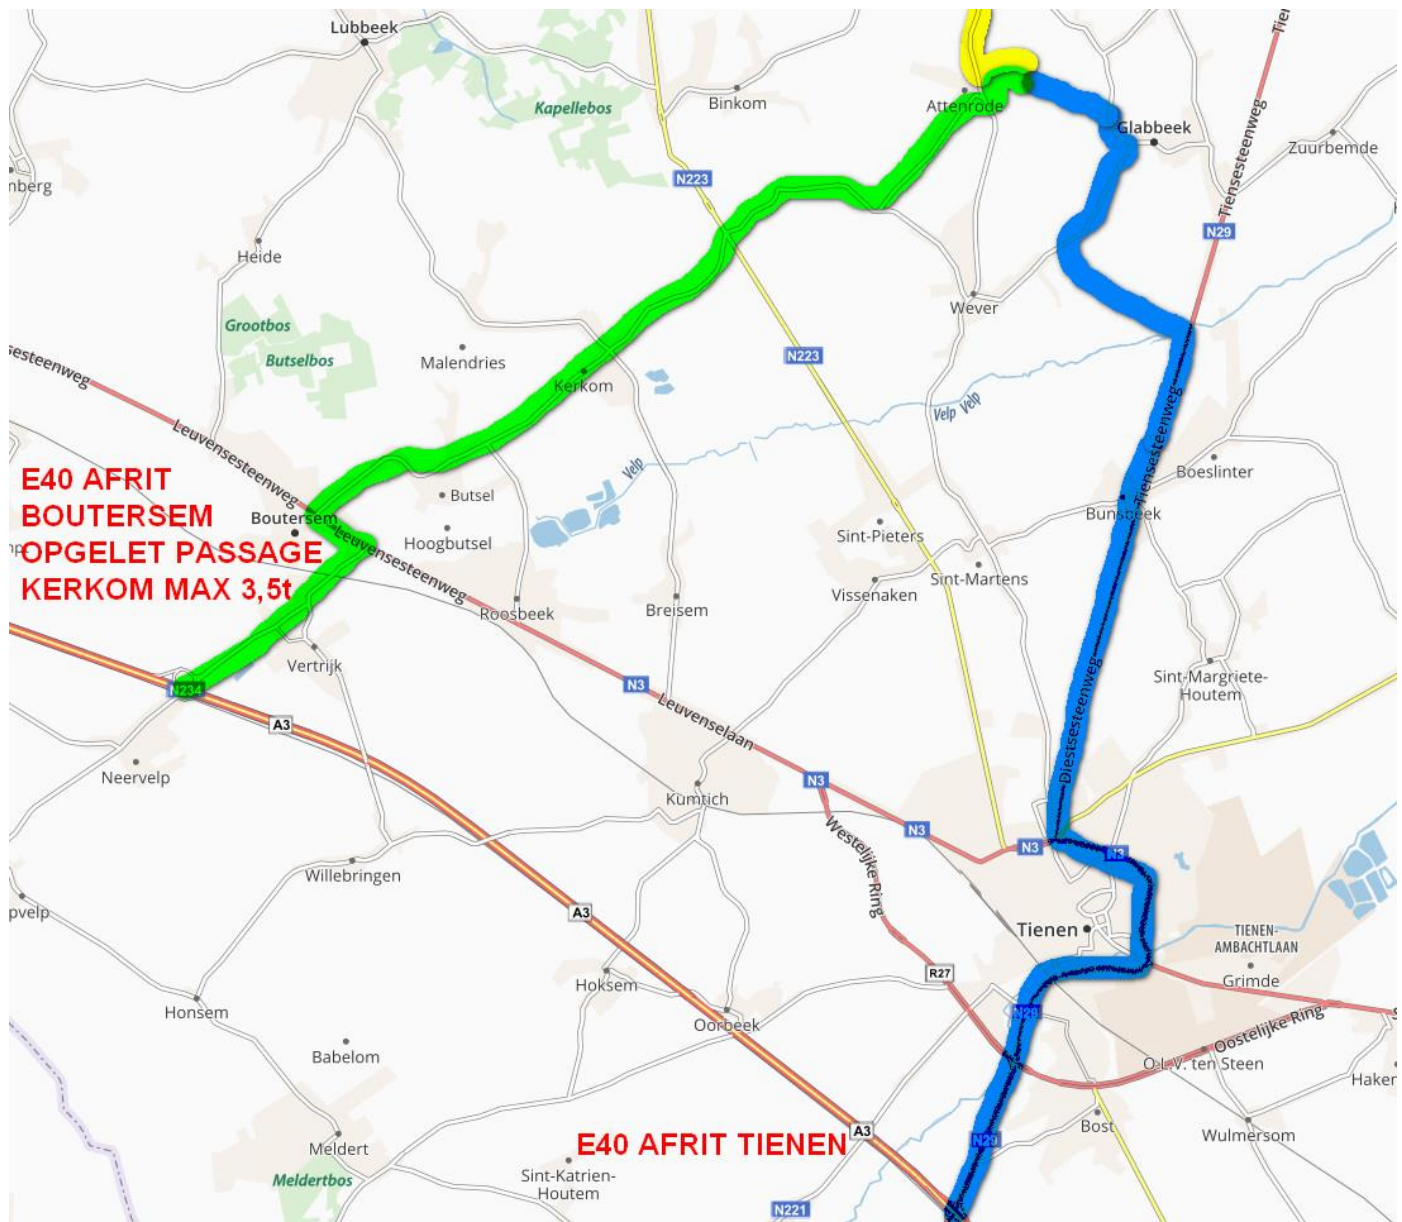

VIA E40 AFRIT BOUTERSEM OF TIENEN:

! OPGELET PASSAGE KERKOM MAX 3,5t !

E40 Afrit Boutersem richting Verrijck/Boutersem

Leuvensesteenweg richting Leuven, ter hoogte van ING rechts afslaan op de Kerkomsesteenweg (max 3,5t)

Weg volgen tot aan Tiensesteenweg N223, recht oversteken naar Helstraat

Helstraat – Butschovenstraat volgen, links afslaan op Langstraat

Einde Langstraat rechts afslaan en vervolgens links afslaan op Torenstraat

Torenstraat rechts afslaan naar Attenrodestraat

E40 Afrit Tienen richting Tienen

Ring Tienen volgen richting Bunsbeek/Glabbeek/Diest

Tiensesteenweg volgen om vervolgens links af te slaan naar Pamelenstraat (omleiding richting Diest)

Einde Pamelenstraat rechts afslaan naar Steenbergstraat

Einde Steenbergstraat links afslaan naar Dries – Rode, vervolgens links afslaan naar Attenrodestraat