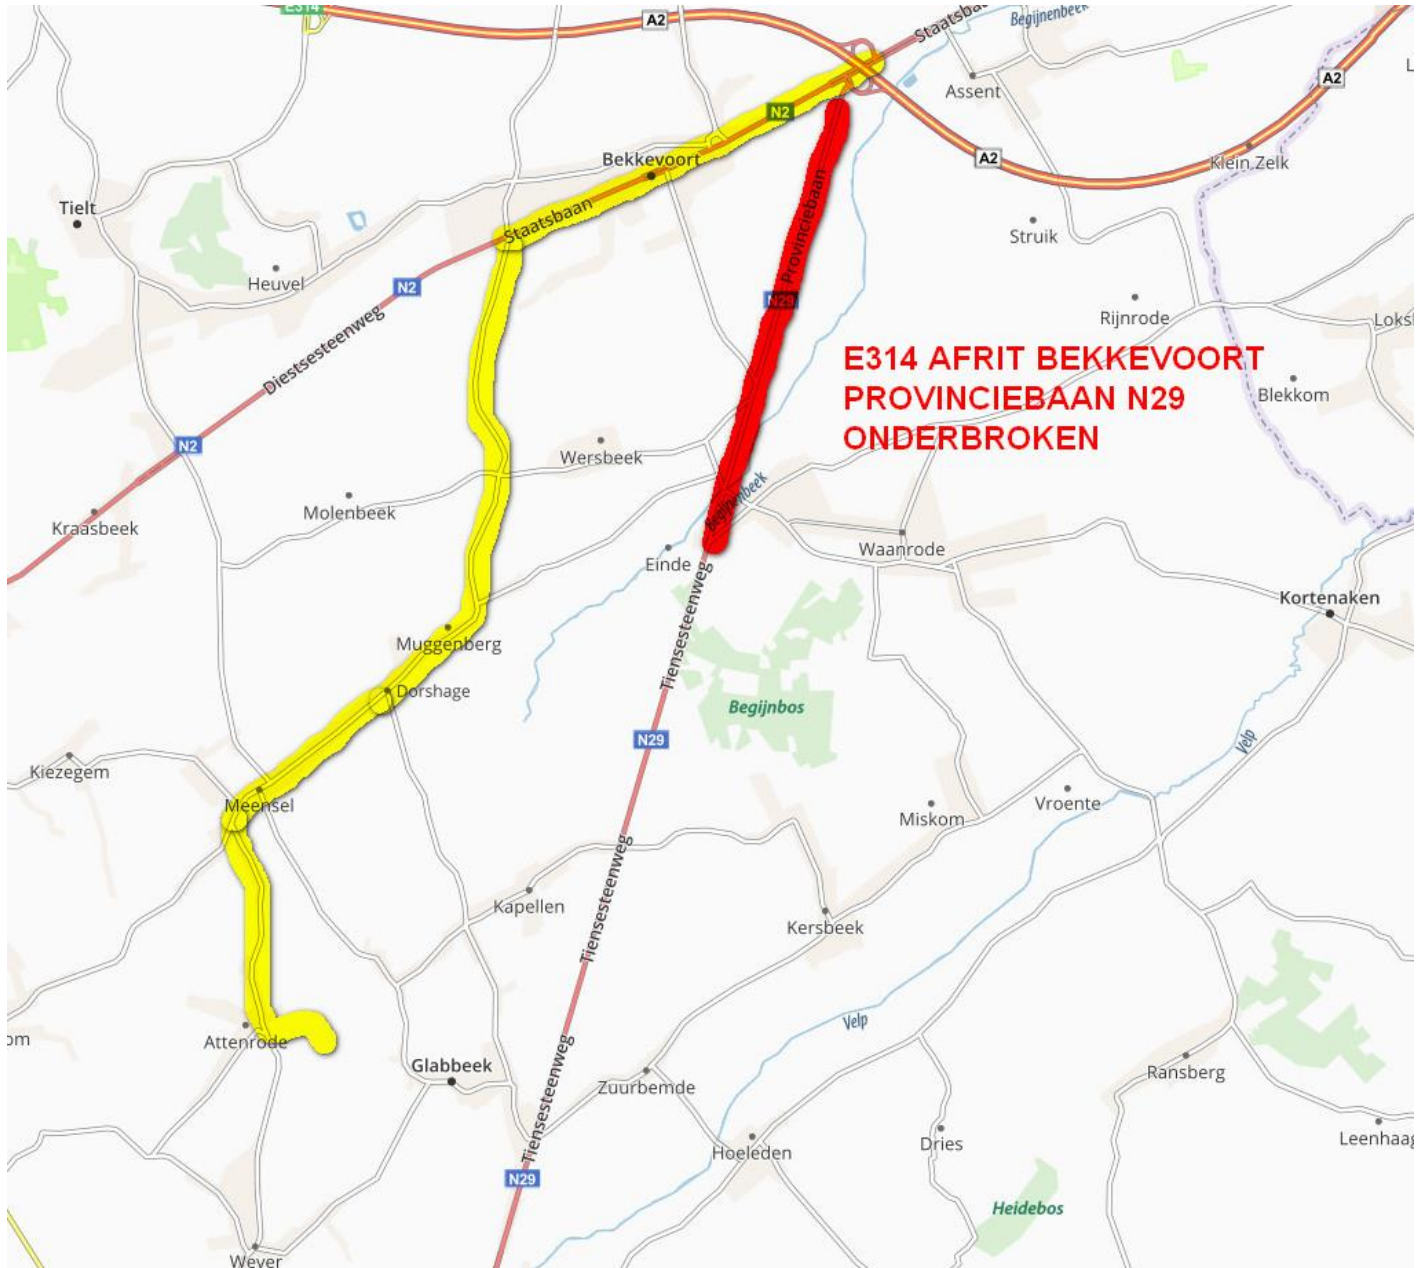

# ROUTEBSCHRIJVING OEFENTERREIN VISSENAKEN-GLABBEEK

ATTENRODESTRAAT 10A – ATTENRODE WEVER (GLABBEEK)

VIA E314 AFRIT BEKKEVOORT:

**! OPGELET PROVINCIEBAAN N29 ONDERBROKEN !**

E314 Afrit Bekkevoort Staatsbaan richting Bekkevoort/Leuven volgen

Aan de 2<sup>de</sup> verkeerslichten links afslaan richting Molenbeek-Wersbeek (omleiding richting Tienen)

Oude Tiensebaan – Tiensebaan – Meenselstraat - Wersbeekstraat volgen

In Meensel voorbij de kerk links afslaan richting Attenrode (Attenrodestraat en Torenstraat)

In Attenrode links afslaan naar de Attenrodestraat

Weg volgen tot aan Tiensesteenweg N223, recht oversteken naar Helstraat

Helstraat – Butschovenstraat volgen, links afslaan op Langstraat

Einde Langstraat rechts afslaan en vervolgens links afslaan op Torenstraat