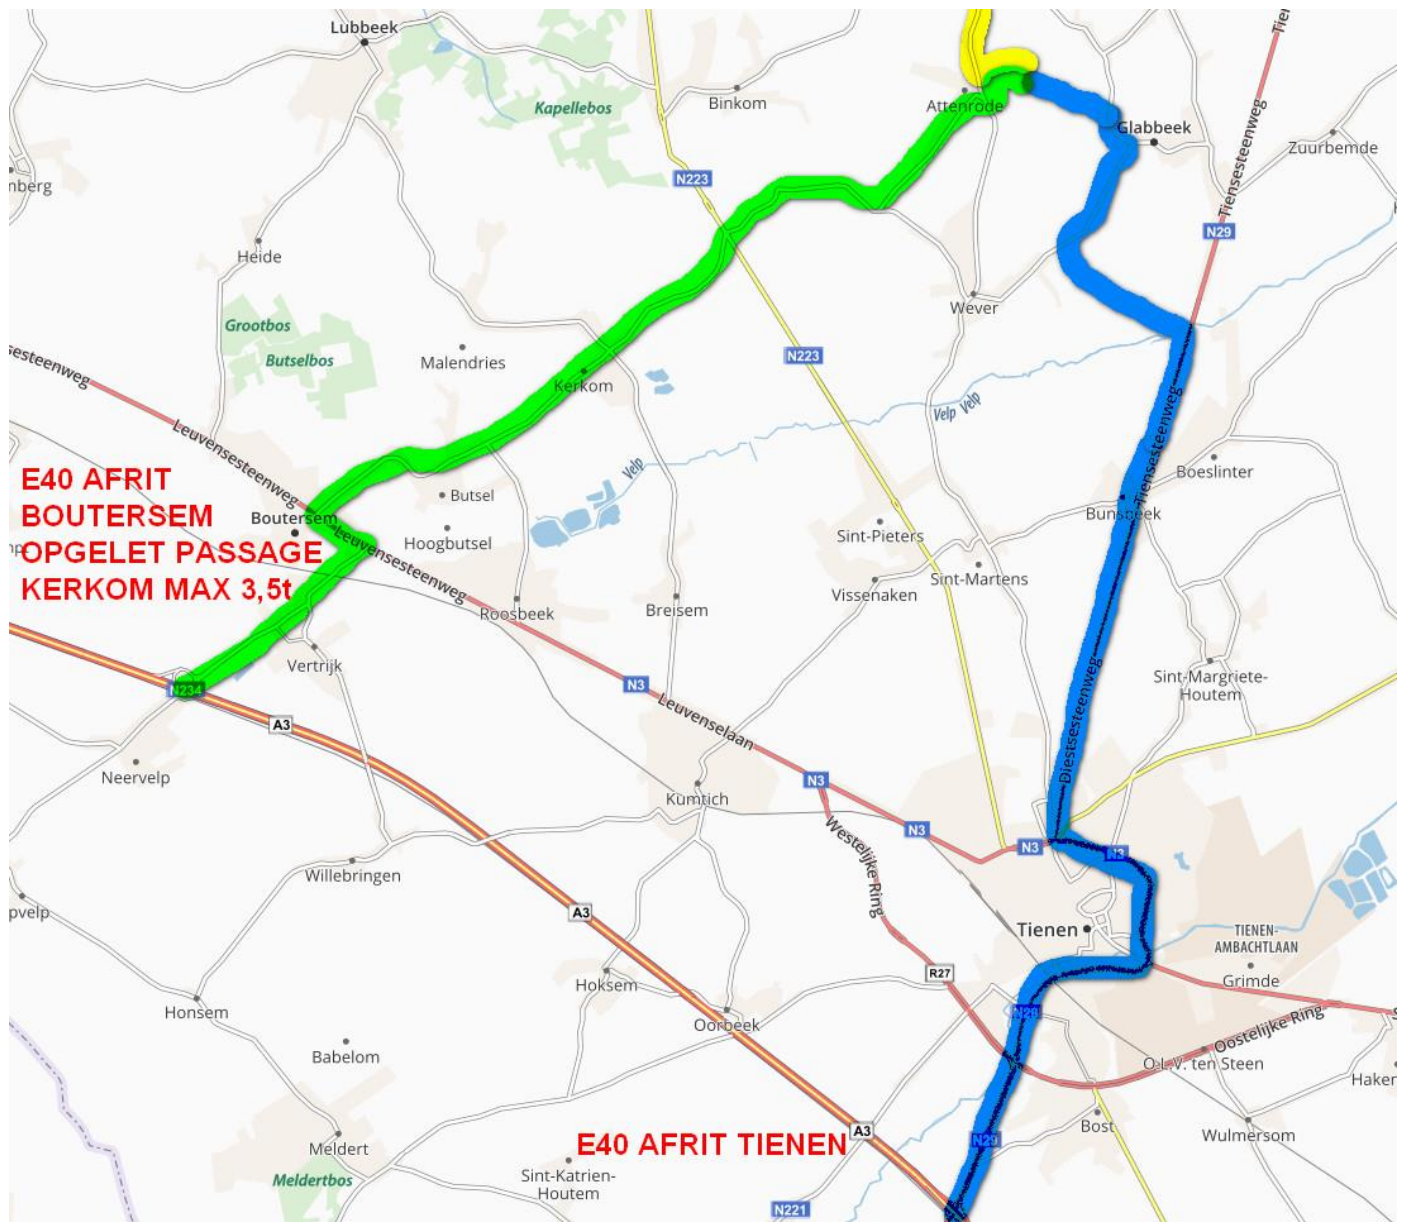

VIA E40 AFRIT BOUTERSEM OF TIENEN:

! OPGELET PASSAGE KERKOM MAX 3,5t !

E40 Afrit Boutersem richting Verrijck/Boutersem

Leuvensesteenweg richting Leuven, ter hoogte van ING rechts afslaan op de Kerkomsesteenweg (max 3,5t)

Weg volgen tot aan Tiensesteenweg N223, recht oversteken naar Helstraat

Helstraat – Butschovenstraat volgen, links afslaan op Langstraat

Einde Langstraat rechts afslaan en vervolgens links afslaan op Torenstraat

Torenstraat rechts afslaan naar Attenrodestraat

E40 Afrit Tienen richting Tienen

Ring Tienen volgen richting Bunsbeek/Glabbeek/Diest

Tiensesteenweg volgen om vervolgens links af te slaan naar Pamelenstraat (omleiding richting Diest)

Einde Pamelenstraat rechts afslaan naar Steenbergstraat

Einde Steenbergstraat links afslaan naar Dries – Rode, vervolgens links afslaan naar Attenrodestraat